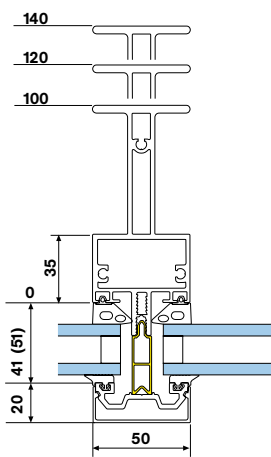

I- профили корпуса. Порожек для стеклопакета 2К или 3К.