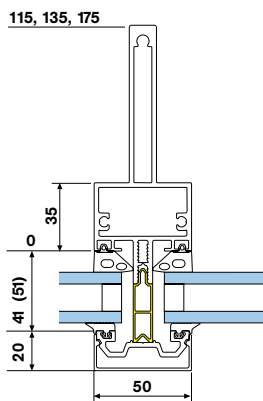

T- профили корпуса. Порожек для стеклопакета 2К или 3К