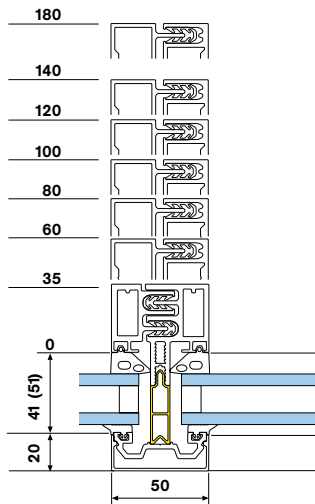

Профили разделительные вертикальные/горизонтальные. Порожек для стеклопакета 2К или 3К.