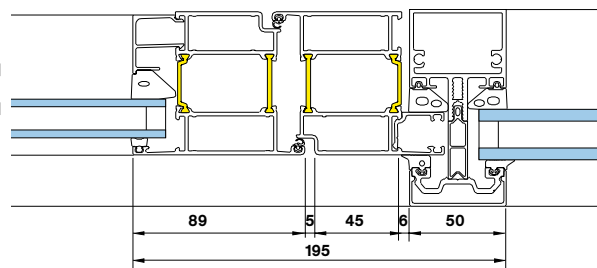

SFB 2074 Дверь в фасаде