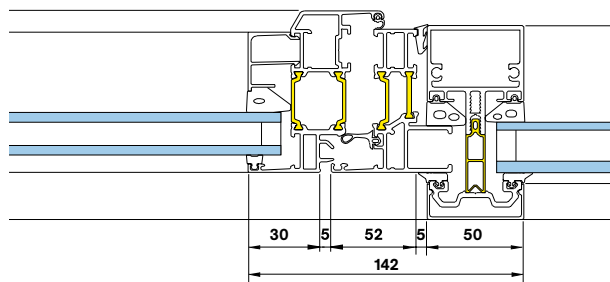

# Фасадная система SFB 4150

Профили корпуса системы фасада SFB 4150 окна/ двери в системе фасада SFB 4150

Профили корпуса вертикальные/горизонтальные. Порожек для стеклопакета 2К или 3К.

Профили разделительные вертикальные/горизонтальные. Порожек для стеклопакета 2К или 3К.

SFB 2060 Дверь в фасаде

SFB 2074 Дверь в фасаде

T- профили корпуса. Порожек для стеклопакета 2К или 3К

I- профили корпуса. Порожек для стеклопакета 2К или 3К.

SFB 1074 Окно в фасаде

SFB 1074 Компактное окно в фасаде