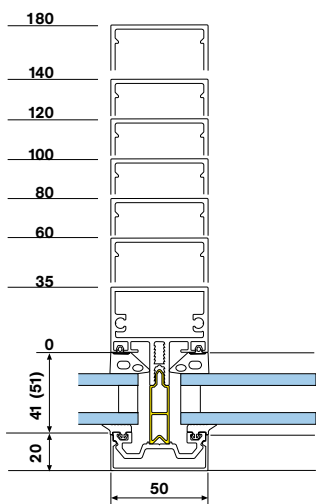

Фасадная система SFB 4150

Профили корпуса системы фасада SFB 4150 окна/ двери в системе фасада SFB 4150

Профили корпуса вертикальные/горизонтальные. Порожек для стеклопакета 2К или 3К.