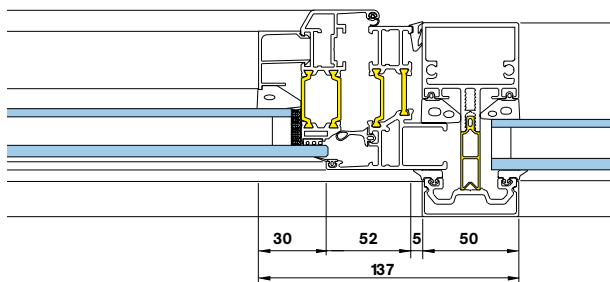

# Фасадная система SFB 4150

Профили корпуса системы фасада SFB 4150 окна/ двери в системе фасада SFB 4150

Профили корпуса вертикальные/горизонтальные. Порожек для стеклопакета 2К или 3К.

Профили разделительные вертикальные/горизонтальные. Порожек для стеклопакета 2К или 3К.

SFB 2060 Дверь в фасаде

SFB 2074 Дверь в фасаде

T- профили корпуса. Порожек для стеклопакета 2К или 3К

I- профили корпуса. Порожек для стеклопакета 2К или 3К.

SFB 1074 Окно в фасаде

SFB 1074 Компактное окно в фасаде