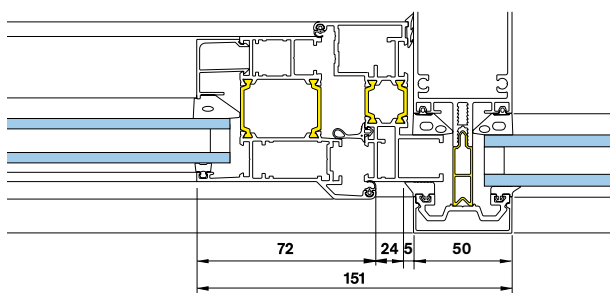

SFB 1074 Окно открывающееся наружу

Поставщик системы профилей

Sapa Building System
Sinikalliontie 18 A, 02630 Espoo Puh. 09-8678 280
system.fi@sapagroup.com www.sapabuildingsystem.fi

Изготовитель

Alavus Alufront Oy
Asevelitie 4, 63400 Alavus AS,
www.alufront.fi

Говорю по-русски

Export manager: Valentina Hautala
+ 358 445 501 452
valentina.hautala@fasadi.com