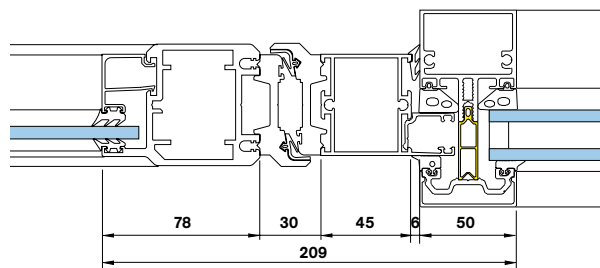

# Фасадная система SFB 4150

Профили корпуса системы фасада SFB 4150 окна/ двери в системе фасада SFB 4150

Профили корпуса вертикальные/горизонтальные. Порожек для стеклопакета 2К или 3К.

Профили разделительные вертикальные/горизонтальные. Порожек для стеклопакета 2К или 3К.