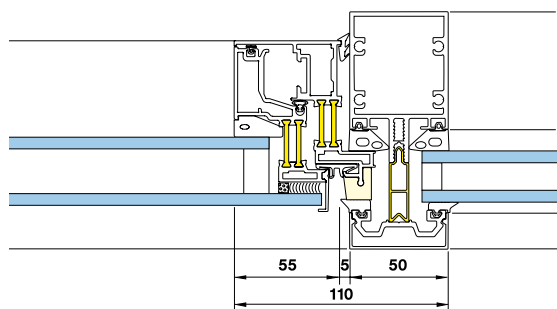

# Фасадная система SFB 4150

Профили корпуса системы фасада SFB 4150 окна/ двери в системе фасада SFB 4150

Профили корпуса вертикальные/горизонтальные. Порожек для стеклопакета 2К или 3К.

Профили разделительные вертикальные/горизонтальные. Порожек для стеклопакета 2К или 3К.

SFB 2060 Дверь в фасаде

SFB 2074 Дверь в фасаде

T- профили корпуса. Порожек для стеклопакета 2К или 3К

I- профили корпуса. Порожек для стеклопакета 2К или 3К.

SFB 1074 Окно в фасаде

SFB 1074 Компактное окно в фасаде